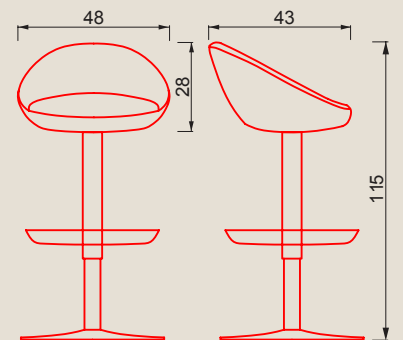

BAR TABURELERİ BAR STOOLS

SEDEF

SDF 01 101

SOLO

SLO 01 101

FLASH

FLS 01 101