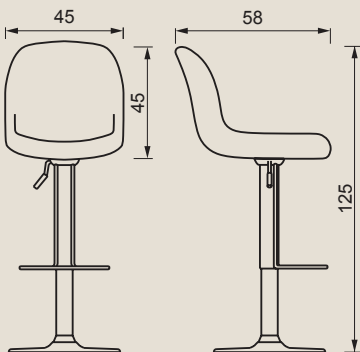

BAR TABURELERİ BAR STOOLS