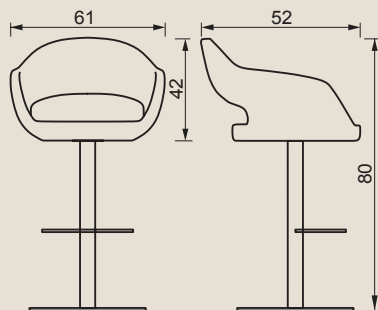

EKN 01 101

MON 01 104

FRG 01 103

SHL 01 102

BAR TABURELERİ BAR STOOLS

72