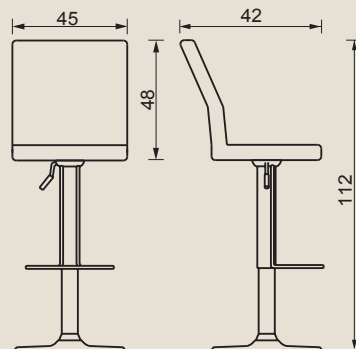

BAR TABURELERİ BAR STOOLS

SEDEF

SDF 01 101

SOLO

SLO 01 101

FLASH

FLS 01 101