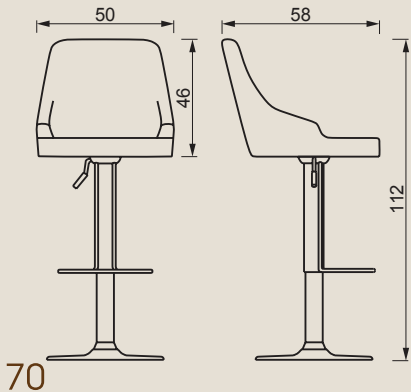

BAR TABURELERİ BAR STOOLS

SEDEF

SDF 01 101

SOLO

SLO 01 101

FLASH

FLS 01 101