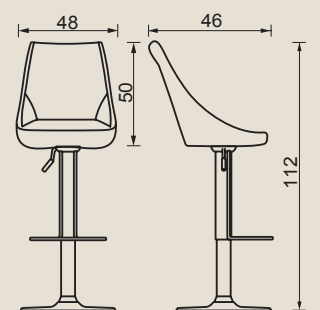

EKN 01 101

MON 01 104

FRG 01 103

SHL 01 102

BAR TABURELERİ BAR STOOLS

72