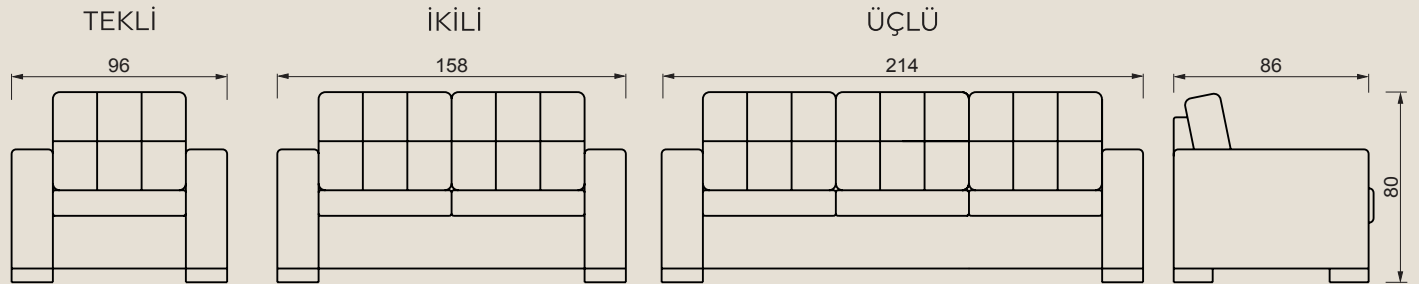

PARS KANEPELER SOFAS