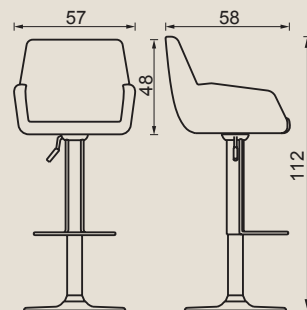

EKN 01 101

MON 01 104

FRG 01 103

SHL 01 102

BAR TABURELERİ BAR STOOLS

72